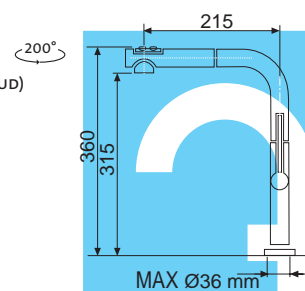

SLIM S2

• VÝSUVNÁ (PŘEPÍNAČ – SPRCHA/PROUD)

Modelová řada: Sinks Armando Vicario **cena v Kč s DPH 21%**
AVSLS2CL Chrom – lesklý Skl. **6 460,-**
AVSLS2CK Chrom – kartáčovaný Skl. **8 290,-**