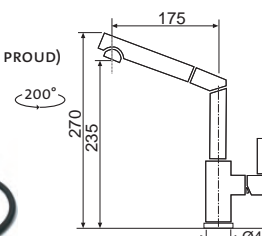

MIX 350 P

• VÝSUVNÁ (BEZ PŘEPÍNAČE – POUZE PROUD)

Modelová řada: Sinks Armando Vicario **cena v Kč s DPH 21%**
AVMI350PCL Chrom – lesklý Skl. **3 170,-**
AVMI350PCM Chrom – matný Skl. **5 930,-**