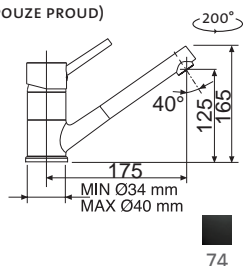

MIX 4000 P

• VÝSUVNÁ (BEZ PŘEPÍNAČE – POUZE PROUD)

Modelová řada: Sinks Armando Vicario **cena v Kč s DPH 21%**
AVMI400PCL Chrom – lesklý Skl. **4 230,-**
AVMI400PGR74 Granit Skl. ~~5 160,-~~ **4 990,-**