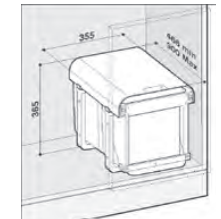

výšuv
na dvířka

EK9073 1x 34 l $\left(\frac{34}{16}\right)$

Skl.

cena v Kč s DPH 21 %
2 790,-

EK9022 2x 16 l $\left(\frac{16}{16}\right)$

Skl.

2 790,-

EK9023 2x 8 l + 1x 16 l $\left(\frac{16}{8}\right)$

Skl.

2 890,-

CENA ZAHHRUJE montážní sadu.
Pevná a bezúdržbová konstrukce z laminátu.
Montáž ke dnu korpusu a k bočním stěnám.

Spodní skříňka pouze 400 mm
Nosnost pojezdů do 30 kg