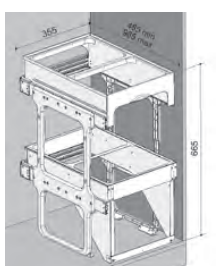

ruční
výšuv

výšuv
na dvířka

EK9104 2x 16 l + 1x 34 l $\left(\frac{16}{16}\right) + \left(\frac{34}{16}\right)$

Skl.

cena v Kč s DPH 21 %
4 790,-

EK9105 4x 16 l $\left(\frac{16}{16}\right) + \left(\frac{16}{16}\right)$

Skl.

4 710,-

EK9106 2x 8 l + 3x 16 l $\left(\frac{16}{8}\right) + \left(\frac{16}{16}\right)$

Skl.

4 790,-

CENA ZAHHRUJE montážní sadu + 1x víko na směsný odpad
(jen pro 16 l koš).
Pevná a bezúdržbová konstrukce z laminátu.
Montáž ke dnu korpusu a k bočním stěnám.

Spodní skříňka pouze 400 mm
Nosnost pojezdů do 30 kg