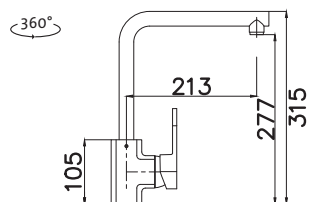

ELKA

Modelová řada: Sinks SFT **cena v Kč s DPH 21%**
SFTCL Chrom – lesklý Skl. ~~3 090,-~~ **2 170,-**