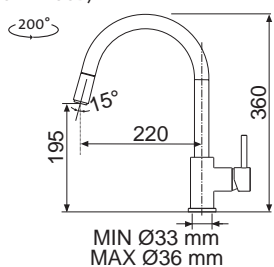

MIX 35 P

• VÝSUVNÁ (BEZ PŘEPÍNAČE – POUZE PROUD)

Model. řada: Sinks Armando Vicario **cena v Kč s DPH 21%**
AVMI35PCL Chrom – lesklý Skl. **4 340,-**
AVMI35PCM Chrom – matný Skl. **5 290,-**