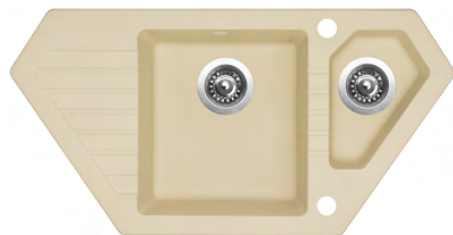

BRAVO 850.1

HORNÍ

SIGBR8504351+kód barvy

30

50

cena dřezu v Kč
s DPH 21%

3 1/2" Skl. ~~6 020,-~~ **4 999,-**

Vnější rozměry: 850 × 435 mm
Rozměry vany: 325 × 355 mm
Hloubka: 180 a 110 mm
Skříňka: 650 mm
Modelová řada: Sinks SGR, záruka 5 let
Cena zahrnuje 2 × vyhotovený otvor,
sifon 3 1/2" s excentrickým ovládáním
Doplňky SD: 114