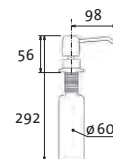

## LINE

**SIDAVLICL** Chrom – lesklý Skl.  
**SIDAVLICK** Chrom – kartáčovaný Skl.

vrchem plnitelný  
objem nádoby: 0,5 l  
výška závitů  
na pracovní desku: 55 mm

**V SETU** **550,-** **SAM.** **750,-**  
**730,-** **930,-**  
**cena v Kč s DPH 21 %**