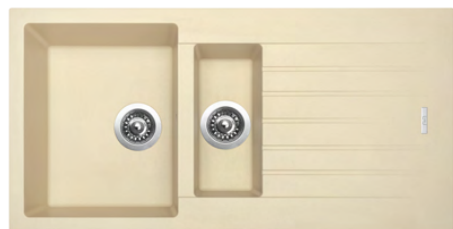

PERFECTO 1000.1

HORNÍ
SPODNÍ
OTOČNÝ

ACRPE1005001+kód barvy

74 72 50

+ VITALIA
+ dřez
=11 770,-
= 8 770,-

3 1/2" Skl.

cena dřezu v Kč
s DPH 21 %

~~9 400,-~~ 7 070,-

Vnější rozměry: 1 000 × 500 mm
Rozměry vany: 345 × 430 a 155 × 340 mm
Hloubka: 200 a 146 mm
Skříňka: 600 mm
Modelová řada: Sinks ACR, záruka 5 let
Doplňky SD: 104, 111, 114

+ ELKA
+ dřez
=12 490,-
= 8 990,-

+ VITALIA GR
+ dřez
=12 790,-
= 9 590,-

+ ENIGMA S GR
+ dřez
=14 190,-
= 10 760,-