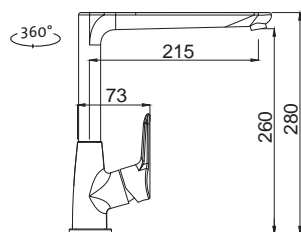

CASPIRA

Modelová řada: Sinks SFT **cena v Kč s DPH 21%**
SFTCACL Chrom – lesklý Skl. ~~3 790,-~~ **2 610,-**