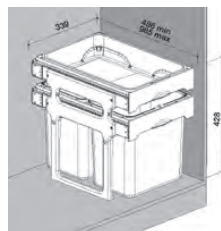

police – ruční výšuv

ruční
výšuv

EK9093 2x 16 l $\left(\frac{16}{16}\right)$

Skl.

cena v Kč s DPH 21 %
2 580,-

CENA ZAHHRUJE montážní sadu + 1x víko na směsný odpad.
Pevná a bezúdržbová konstrukce z laminátu.
Montáž ke dnu korpusu a k bočním stěnám.

Spodní skříňka od 400 mm
Nosnost pojezdů do 30 kg