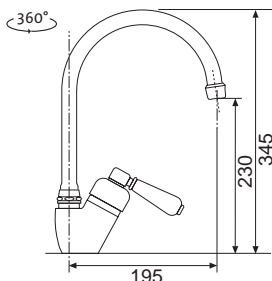

RETRO 54

Modelová řada: Sinks Armando Vicario **cena v Kč s DPH 21 %**
AVRT54CL Chrom – lesklý Skl. **3 690,-**
AVRT54BR Bronz Skl. **5 290,-**
AVRT54ME Měď Skl. **5 290,-**