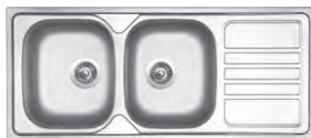

cena dřezu v Kč s DPH 21%

~~3 990,-~~  
~~4 870,-~~  
~~3 840,-~~  
~~4 620,-~~

Vnější rozměry: 1 200 (\*1 160) × 500 mm  
Rozměry vany: 340 × 400 mm (2 ×)  
Hloubka: 170 (\*150) mm  
Skříňka: 800 mm  
Modelová řada: Sinks Rodi, záruka 15 let  
Doplňky SD: 104, 214, 215