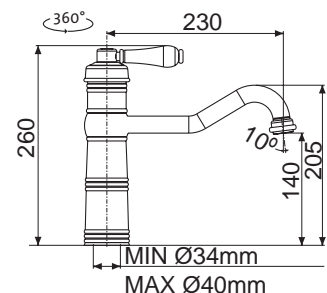

RETRO CASANOVA

Modelová řada: Sinks Armando Vicario **cena v Kč s DPH 21 %**
AVRTCACL Chrom – lesklý Skl. **3 790,-**
AVRTCABR Bronz 1–6 **8 150,-**
AVRTCAME Měď 1–6 **8 150,-**