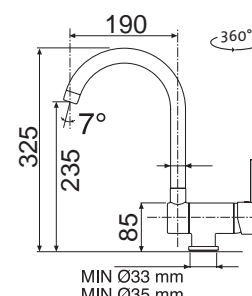

Model. řada: Sinks Armando Vicario **cena v Kč s DPH 21%**
AVMWWCL Chrom – lesklý Skl. **4 230,-**