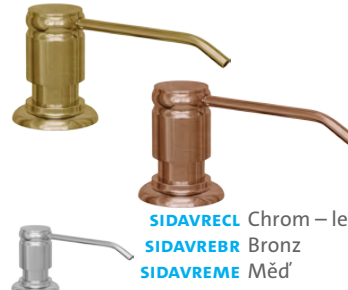

## RETRO

**SIDAVRECL** Chrom – lesklý Skl.  
**SIDAVREBR** Bronz Skl.  
**SIDAVREME** Měď Skl.

vrchem plnitelný;  
objem nádoby: 0,5 l  
výška závitů  
na pracovní desku: 55 mm

**V SETU** **440,-** **SAM.** **640,-**  
**630,-** **830,-**  
**630,-** **830,-**  
**cena v Kč s DPH 21 %**