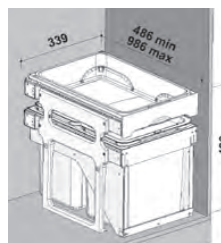

police – ruční výšuv

výšuv
na dvířka

EK9146 2x 16 l $\left(\frac{16}{16}\right)$

Skl.

cena v Kč s DPH 21 %
3 780,-

EK9147 2x 8 l + 1x 16 l $\left(\frac{16}{8}\right)$

Skl.

3 780,-

CENA ZAHHRUJE montážní sadu + 1x víko na směsný odpad
(jen pro 16 l koš).
Pevná a bezúdržbová konstrukce z laminátu.
Montáž ke dnu korpusu a k bočním stěnám.

Spodní skříňka pouze 400 mm
Nosnost pojezdů do 30 kg