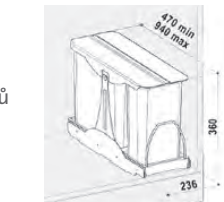

Skl.

cena v Kč s DPH 21 %

1 620,-

CENA ZAHHRUJE montážní sadu.  
Pevná a bezúdržbová konstrukce z laminátu.  
Montáž na dno korpusu.

Skříňka od 300 mm

Nosnost pojezdů do 30 kg

ALADIN 40

ruční výsuv