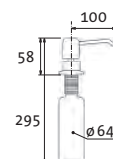

RETRO

SIDAVRECL Chrom – lesklý Skl.
SIDAVREBR Bronz Skl.
SIDAVREME Měď Skl.

vrchem plnitelný;
objem nádoby: 0,5 l
výška závitů
na pracovní desku: 55 mm

V SETU **440,-** **SAM.** **640,-**
630,- **830,-**
630,- **830,-**
cena v Kč s DPH 21 %