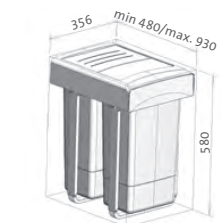

EKKO EASY 40

ruční
výšuv

EK9098 2x 16 l $\left(\frac{16}{16}\right)$

Skl.

cena v Kč s DPH 21 %
1 490,-

CENA ZAHHRUJE montážní sadu + 1x víko na směsný odpad.
Pevná a bezúdržbová konstrukce z laminátu.
Montáž ke dnu korpusu a k bočním stěnám.

Spodní skříňka od 400 mm
Nosnost pojezdů do 30 kg

EKKO 40

ruční
výšuv

EK9000 1x 34 l $\left(\frac{34}{16}\right)$

Skl.

cena v Kč s DPH 21 %
1 950,-

EK9004 2x 16 l $\left(\frac{16}{16}\right)$

Skl.

1 990,-

EK9005 2x 8 l + 1x 16 l $\left(\frac{16}{8}\right)$

Skl.

2 070,-

CENA ZAHHRUJE montážní sadu.
Pevná a bezúdržbová konstrukce z laminátu.
Montáž ke dnu korpusu a k bočním stěnám.

Spodní skříňka od 400 mm
Nosnost pojezdů do 30 kg

EKKO FRONT 40

výšuv
na dvířka

EK9073 1x 34 l $\left(\frac{34}{16}\right)$

Skl.

cena v Kč s DPH 21 %
2 790,-

EK9022 2x 16 l $\left(\frac{16}{16}\right)$

Skl.

2 790,-

EK9023 2x 8 l + 1x 16 l $\left(\frac{16}{8}\right)$

Skl.

2 890,-

CENA ZAHHRUJE montážní sadu.
Pevná a bezúdržbová konstrukce z laminátu.
Montáž ke dnu korpusu a k bočním stěnám.

Spodní skříňka pouze 400 mm
Nosnost pojezdů do 30 kg

TANK 40

police – ruční výšuv

ruční
výšuv

EK9093 2x 16 l $\left(\frac{16}{16}\right)$

Skl.

cena v Kč s DPH 21 %
2 580,-

CENA ZAHHRUJE montážní sadu + 1x víko na směsný odpad.
Pevná a bezúdržbová konstrukce z laminátu.
Montáž ke dnu korpusu a k bočním stěnám.

Spodní skříňka od 400 mm
Nosnost pojezdů do 30 kg

MEGA 45

ruční výšuv
s tlumeným dotahem

EK9007 2x 26 l $\left(\frac{26}{26}\right)$

Skl.

cena v Kč s DPH 21 %
3 170,-

CENA ZAHHRUJE montážní sadu.
Pevná a bezúdržbová konstrukce z laminátu.
Montáž ke dnu korpusu a k bočním stěnám.

Spodní skříňka
od 450 mm

Nosnost
pojezdů
do 30 kg

TANK FRONT 40

police – ruční výšuv

výšuv
na dvířka

EK9146 2x 16 l $\left(\frac{16}{16}\right)$

Skl.

cena v Kč s DPH 21 %
3 780,-

EK9147 2x 8 l + 1x 16 l $\left(\frac{16}{8}\right)$

Skl.

3 780,-