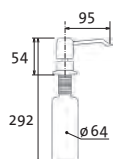

BOX

SIDAVBOXCL Chrom – lesklý Skl.
SIDAVBOXCK Chrom – kartáčovaný Skl.

vrchem plnitelný
objem nádoby: 0,5 l
výška závitů
na pracovní desku: 65 mm

V SETU **840,-** **SAM.** **1 040,-**
990,- **1 190,-**
cena v Kč s DPH 21 %