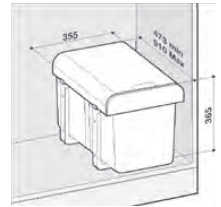

ruční
výšuv

EK9000 1x 34 l $\left(\frac{34}{16}\right)$

Skl.

cena v Kč s DPH 21 %
1 950,-

EK9004 2x 16 l $\left(\frac{16}{16}\right)$

Skl.

1 990,-

EK9005 2x 8 l + 1x 16 l $\left(\frac{16}{8}\right)$

Skl.

2 070,-

CENA ZAHHRUJE montážní sadu.
Pevná a bezúdržbová konstrukce z laminátu.
Montáž ke dnu korpusu a k bočním stěnám.

Spodní skříňka od 400 mm
Nosnost pojezdů do 30 kg