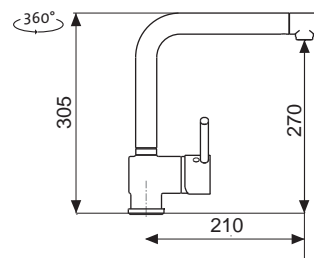

MIX 3

Modelová řada: Sinks Armando Vicario **cena v Kč s DPH 21%**
AVMI3CL Chrom – lesklý Skl. **3 810,-**