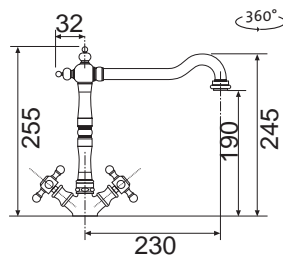

RETRO 2000

Model. řada: Sinks Armando Vicario **cena v Kč s DPH 21 %**
AVRT200CL Chrom – lesklý Skl. **3 090,-**
AVRT200BR Bronz Skl. **5 080,-**
AVRT200ME Měď 1–6 **5 080,-**