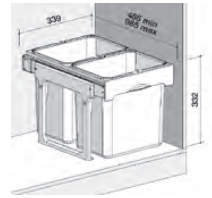

ruční
výšuv

EK9098 2x 16 l $\left(\frac{16}{16}\right)$

Skl.

cena v Kč s DPH 21 %
1 490,-

CENA ZAHHRUJE montážní sadu + 1x víko na směsný odpad.
Pevná a bezúdržbová konstrukce z laminátu.
Montáž ke dnu korpusu a k bočním stěnám.

Spodní skříňka od 400 mm
Nosnost pojezdů do 30 kg