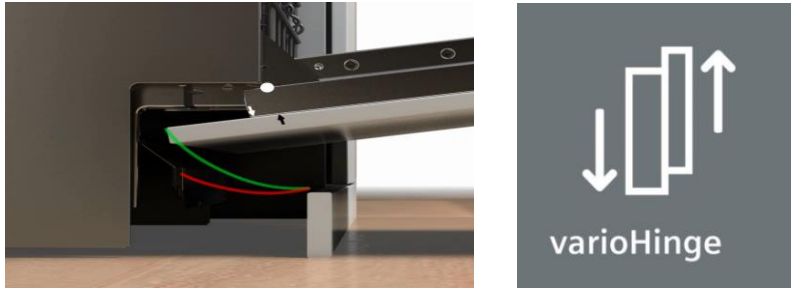

**dle modelu*

Vestavné myčky nádobí | openAssist

openAssist*

- Ideální řešení do designově čistých kuchyní bez úchytek
- Otevření myčky lehkým zatlačením na dvířka
- Dětská pojistka (**2x stisk dvířek**): eliminace nechtěného otevření dvířek
- Dvířka se otevírají v rozsahu **cca 10°**

**dle modelu*

Vestavné myčky nádobí I vario panty

vario panty umožňují posunout dvířka nábytku po dvířkách myčky. Nedochází tak ke kolizi spodní hrany dvířek se soklem.

Možnosti použití:

- V případě nízkých soklů: **od 50 mm**
- Při instalaci do výšky (zachování průběžné nábytkové spáry)
- V případě silných dekoračních panelů (**>24 mm**)