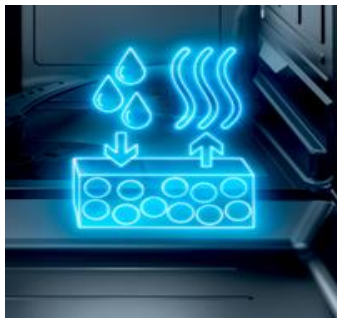

Myčky nádobí | Technologie sušení Zeolith*

- **Vysoce účinné a zároveň úsporné sušení pomocí přírodního minerálu Zeolith**
- Zásobník vydrží po celou dobu životnosti myčky
- Minerál není třeba nikdy vyměňovat ani doplňovat
- Minerál se po každém mycím cyklu regeneruje
- Eco program: spotřeba energie **pouze 0,73 kWh**

*dle modelu