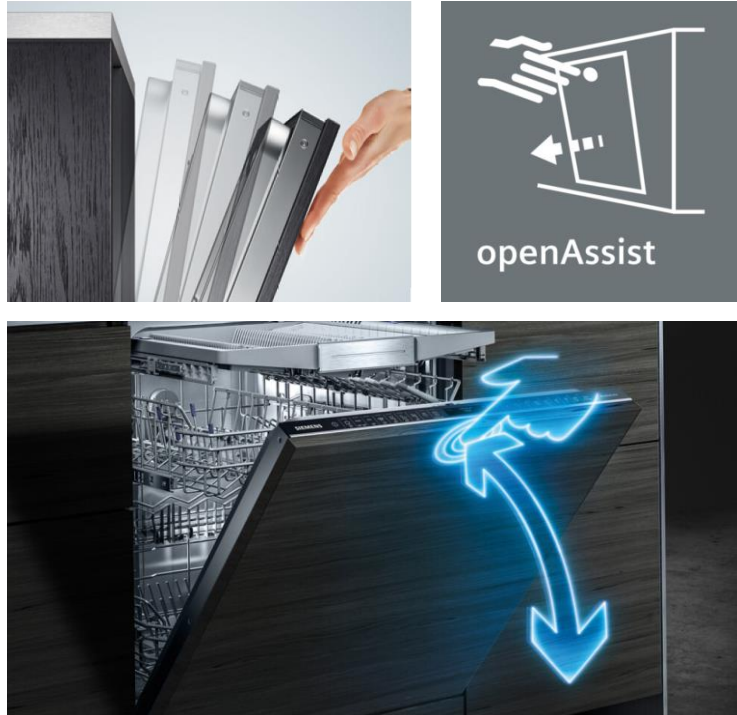

**dle modelu*

Vestavné myčky nádobí | openAssist

openAssist*

- Ideální řešení do designově čistých kuchyní bez úchytek
- Otevření myčky lehkým zatlačením na dvířka
- Dětská pojistka (**2x stisk dvířek**): eliminace nechtěného otevření dvířek
- Dvířka se otevírají v rozsahu **cca 10°**