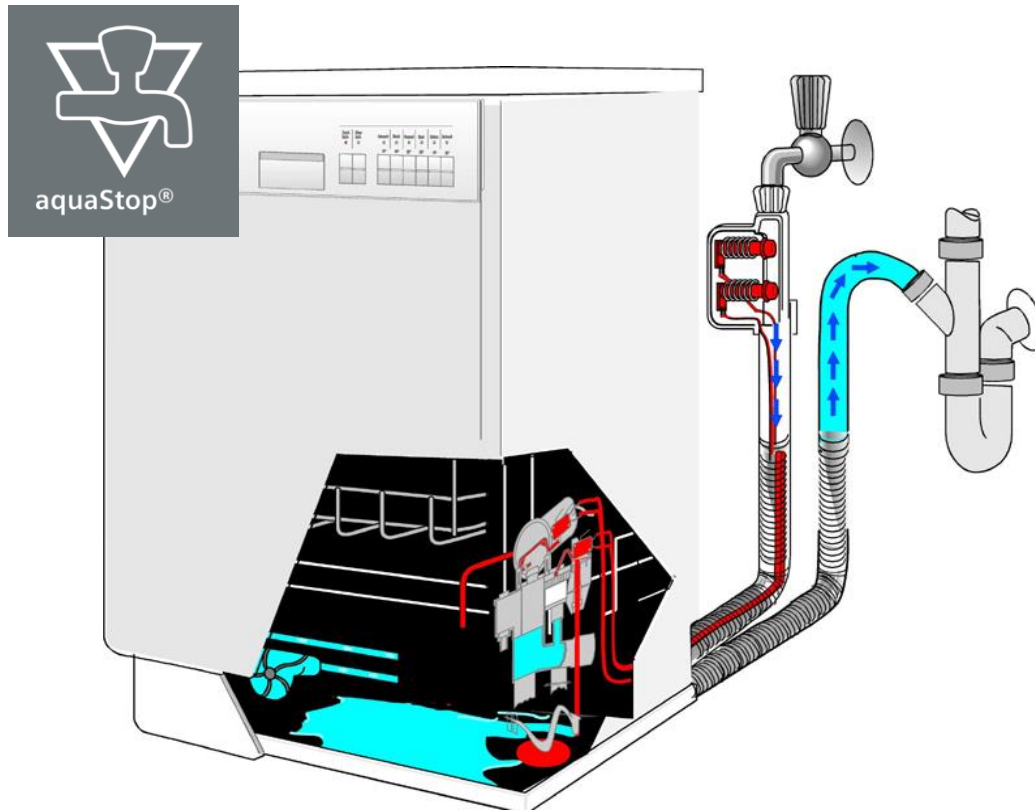

Myčky nádobí I aquaStop®

aquaStop®

- **100% ochrana** proti úniku vody
- **24 hodin / 7 dnů** v týdnu
- Elektromagnetický ventil, tlaková dvojitá hadice a spodní vana s plovákovým spínačem
- Montáž přívodního ventilu v rozsahu 360°
- Siemens garantuje likvidaci škod způsobených únikem vody po celou dobu životnosti myčky