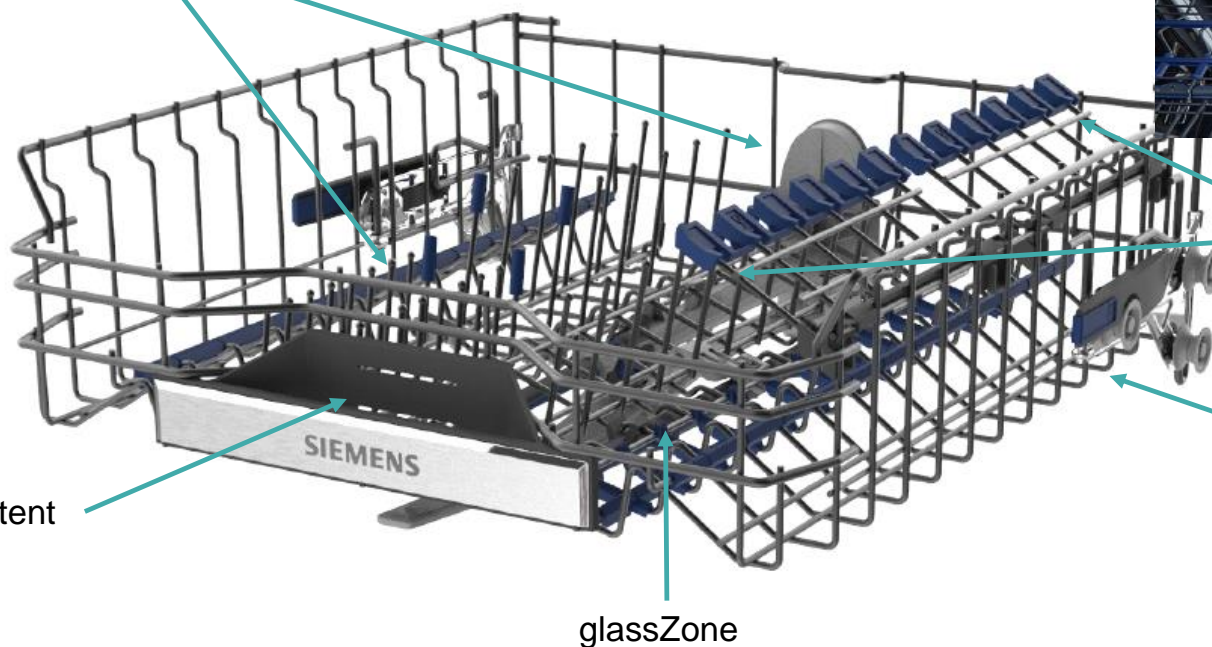

Horní koš flexComfort Pro

Silikonový potah trnů
zabraňuje posunutí sklenic

Dělené boční sklopné
příhrádky na hrnečky
od espressa nebo opření
sklenic na vysoké noze

rackMatic:
3 úrovně nastavení
výšky horního koše

Dávkovací asistent

glassZone