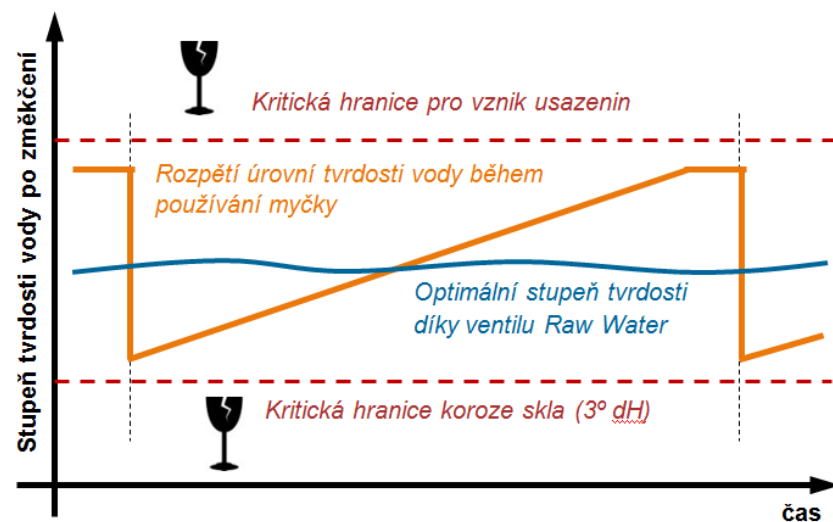

iQ100

Myčky nádobí | Hlavní funkce

SIEMENS

Myčky nádobí | brilliantShine System*

brilliantShine System

- Několikanásobný systém ochrany skla
 - Raw Water ventil
 - Speciální program brilliantShine 40 °C
 - Funkce Shine & Dry
-
- Nově k dispozici i u vybraných modelů šíře 45 cm

Průzračné sklo a vysoký lesk porcelánu při šetrném mytí.

**dle modelu*

Myčky nádobí | brilliantShine System*

Raw Water ventil

- Při každém mytí dopouští vodu z řádu do již změkčené vody, a tím stále reguluje optimální úroveň tvrdosti
- Tvrdost vody se neustále udržuje **nad hranicí 3° dH**, která je kritická pro vznik koroze skla
- Změkčovač vody a Raw Water ventil je funkční po celou dobu životnosti myčky
- Nově k dispozici i u vybraných modelů šíře 45 cm