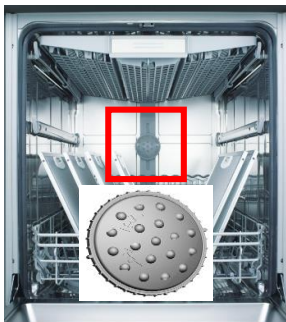

Myčky nádobí | Zvláštní příslušenství

SZ73000 (sada)

- ostříkovací hlava na plechy
- malý koš na příbory
- držák na láhve a vázy
- držák malých předmětů