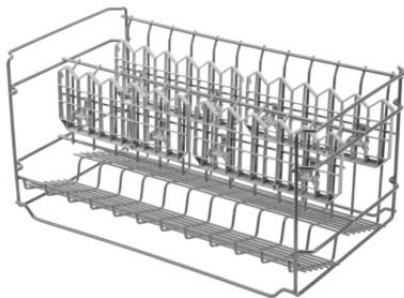

SZ73640

koš na sklenice (až 12 kusů)