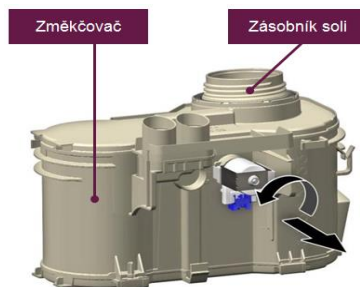

iQ100

Myčky nádobí | Hlavní funkce

SIEMENS

Myčky nádobí | brilliantShine System*

brilliantShine System

- Několikanásobný systém ochrany skla
 - Raw Water ventil
 - Speciální program brilliantShine 40 °C
 - Funkce Shine & Dry
-
- Nově k dispozici i u vybraných modelů šíře 45 cm

Průzračné sklo a vysoký lesk porcelánu při šetrném mytí.

**dle modelu*

Myčky nádobí | brilliantShine System*

Raw Water ventil

- Při každém mytí dopouští vodu z řádu do již změkčené vody, a tím stále reguluje optimální úroveň tvrdosti
- Tvrdost vody se neustále udržuje **nad hranicí 3° dH**, která je kritická pro vznik koroze skla
- Změkčovač vody a Raw Water ventil je funkční po celou dobu životnosti myčky
- Nově k dispozici i u vybraných modelů šíře 45 cm