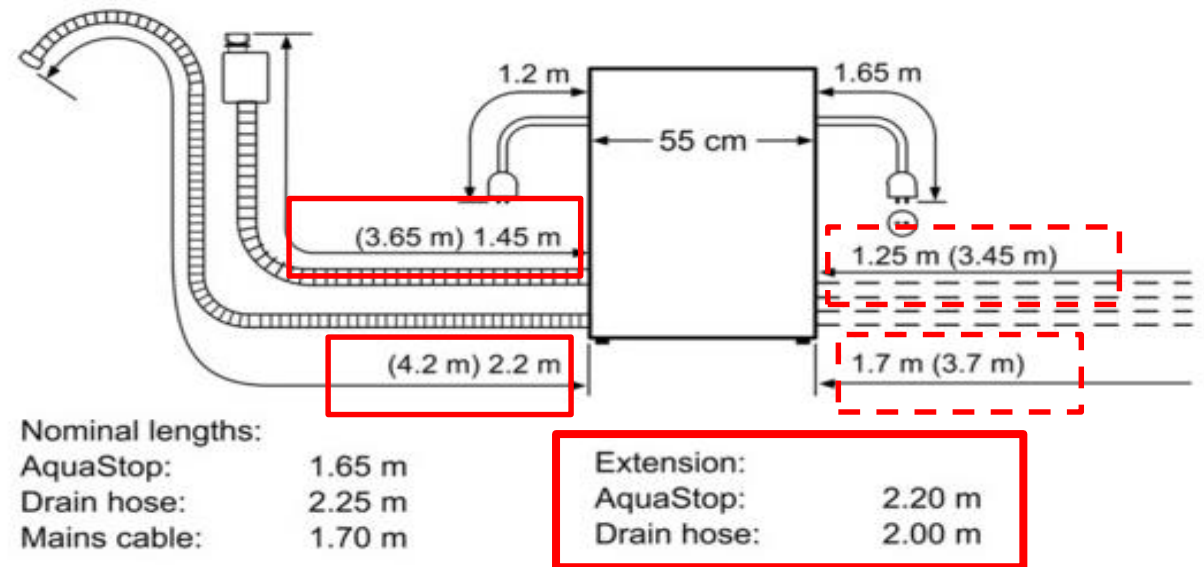

Myčky nádobí I aquaStop®

- Originální příslušenství garantuje a přebírá veškeré záruky technologie AquaStop
- SZ72010 sada prodloužení přívodní hadice (délka 2,2 m) a odpadní hadice (délka 1,95 m)