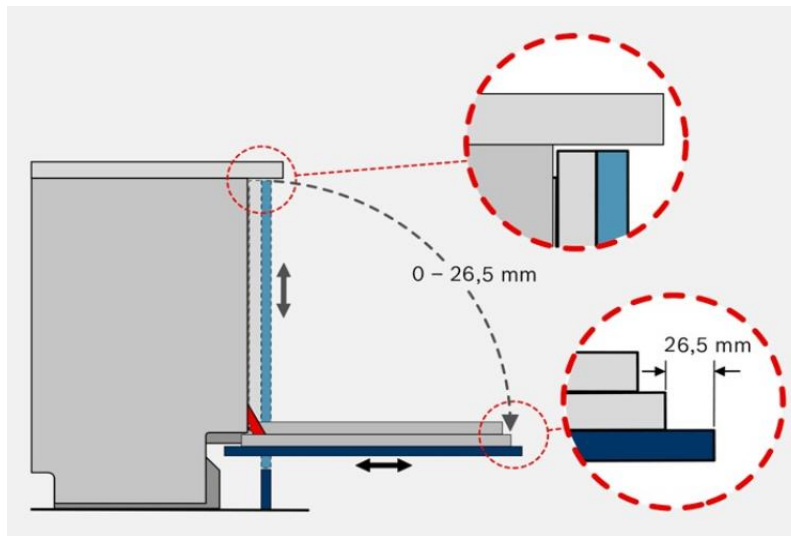

**dle modelu*

Vestavné myčky nádobí | openAssist

openAssist*

- Ideální řešení do designově čistých kuchyní bez úchytek
- Otevření myčky lehkým zatlačením na dvířka
- Dětská pojistka (**2x stisk dvířek**): eliminace nechtěného otevření dvířek
- Dvířka se otevírají v rozsahu **cca 10°**

**dle modelu*

Vestavné myčky nádobí I vario panty

vario panty umožňují posunout dvířka nábytku po dvířkách myčky. Nedochází tak ke kolizi spodní hrany dvířek se soklem.

Možnosti použití:

- V případě nízkých soklů: **od 50 mm**
- Při instalaci do výšky (zachování průběžné nábytkové spáry)
- V případě silných dekoračních panelů (**>24 mm**)