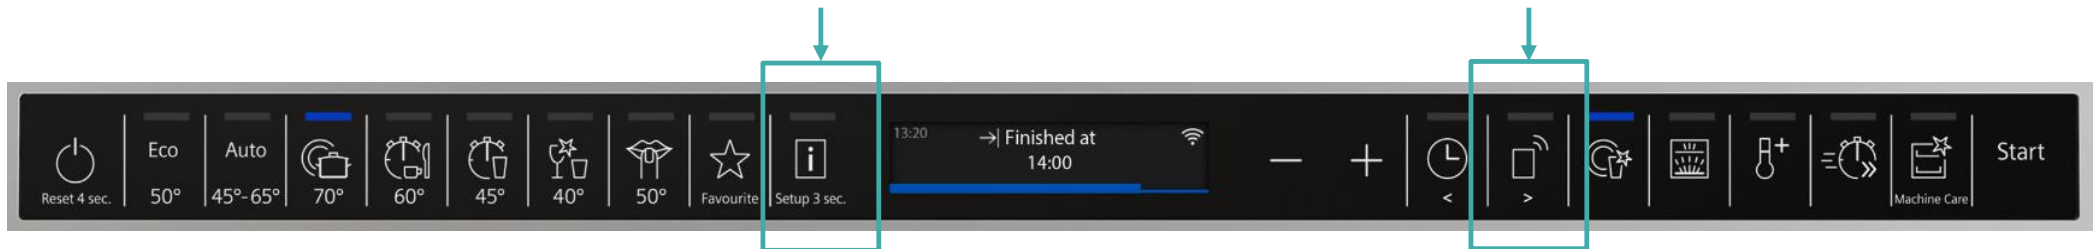

The Siemens logo is displayed in a white rectangular box in the top left corner. The word "SIEMENS" is written in a bold, teal, sans-serif font.

SIEMENS

Myčky nádobí

podzim 2020

Jan Herian | 2020_09

Siemens Home Appliances

Volně stojící myčky nádobí iQ700

SIEMENS

iQ 700 | Detail ovládacího panelu

- Barevný TFT displej (kompatibilní s řadou trub iQ700)
- **Info** tlačítko
 - Vstup do základního menu (stisk 3 vteřiny)
 - Zobrazení informací o programech a přídatných funkcích
- **Home Connect** tlačítko má 2 funkce:
 - Spuštění párování spotřebiče s aplikací Home Connect
 - Aktivace a deaktivace dálkového ovládnání spotřebiče