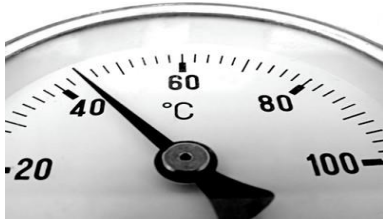

Myčky nádobí I varioSpeed+

varioSpeed+

- Až 3x kratší doba programu při zachování perfektního výsledku mytí i sušení
- Aktivace je možná kdykoliv během celého mycího cyklu (kromě sušící fáze)
- Okamžitá indikace kratšího času na displeji
- Zkrácení délky program u způsobí vyšší spotřebu vody a energie