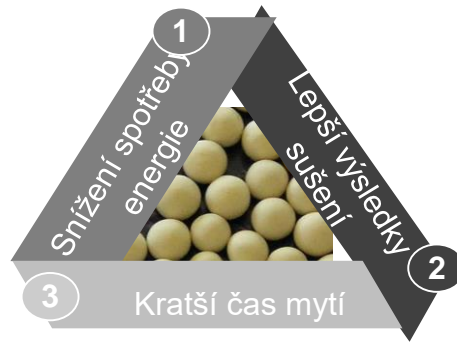

Zářivé výsledky mytí pouhým stiskem jednoho tlačítka.

**dle modelu*

Myčky nádobí I varioSpeed+

varioSpeed+

- Až 3x kratší doba programu při zachování perfektního výsledku mytí i sušení
- Aktivace je možná kdykoliv během celého mycího cyklu (kromě sušící fáze)
- Okamžitá indikace kratšího času na displeji
- Zkrácení délky program u způsobí vyšší spotřebu vody a energie

Myčky nádobí | Technologie sušení Zeolith*

- **Vysoce účinné a zároveň úsporné sušení pomocí přírodního minerálu Zeolith**
- Zásobník vydrží po celou dobu životnosti myčky
- Minerál není třeba nikdy vyměňovat ani doplňovat
- Minerál se po každém mycím cyklu regeneruje
- Eco program: spotřeba energie **pouze 0,73 kWh**

**dle modelu*

Myčky nádobí | Technologie sušení Zeolith*

Princip technologie sušení Zeolith

- Vlhký vzduch se odvádí výstupem v pravé boční stěně
- Zásobník minerálu Zeolith absorbuje vlhkost a díky transformaci energie se ohřívá
- Horký vzduch se pomocí krytky rovnoměrně distribuuje zpět do celého prostoru myčky
- Perfektní výsledky pro všechny druhy nádobí včetně skla, keramiky nebo plastů