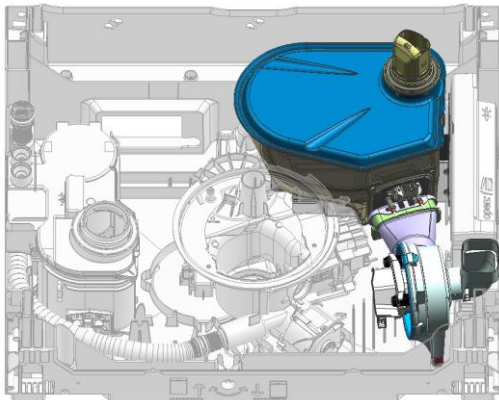

Myčky nádobí | Technologie sušení Zeolith*

Princip technologie sušení Zeolith

- Vlhký vzduch se odvádí výstupem v pravé boční stěně
- Zásobník minerálu Zeolith absorbuje vlhkost a díky transformaci energie se ohřívá
- Horký vzduch se pomocí krytky rovnoměrně distribuuje zpět do celého prostoru myčky
- Perfektní výsledky pro všechny druhy nádobí včetně skla, keramiky nebo plastů

*dle modelu