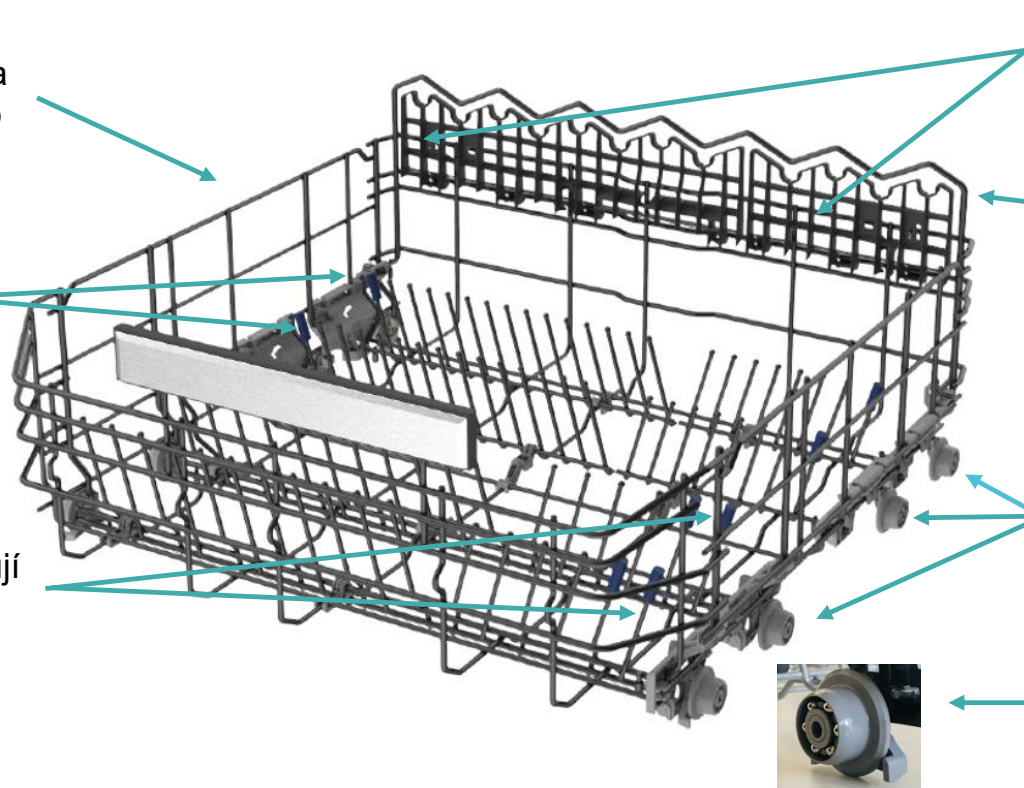

Dávkovací asistent

glassZone

Spodní koš flexComfort Pro

Vysoké bočnice pro snadné a bezpečné umístění vysokého nádobí

Dvě polohovatelné zadní řady trnů

Dvě přední řady trnů umožňují zvětšení rozestupu mezi trny

Všechny řady trnů lze sklopit

Dělené sklopné přihrádky pro hrnečky na presso nebo sklenice na vysoké noze

Sklopná opěrka pro sklenice na vysoké noze (umístění **až 12 sklenic**)

Ložisková kolečka zajišťují plynulý a jemný posun koše

Zarážka zamezuje úplnému vysunutí koše ze správné pozice

Myčky nádobí I příborová zásuvka varioDrawer Pro

Příborová zásuvka varioDrawer Pro

- Snížení postranních ploch pro vyšší kusy jako hrnečky na espresso nebo naběračky
- Zvětšení rozestupů trnů pro silnější příbory nebo porcovací nože